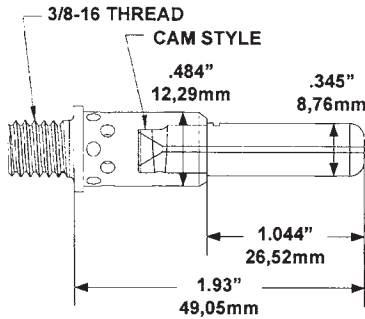

400 amp Diffusers

Part No.	Stock No.	
WC53-EL	1525-1140	Use with EL16RS tips
QTRW54	1544-1125	Use with 14RS & 14RZ tips
QTRW54-16	1544-1126	Use with 16RS & 16RZ tips

WC53-EL

QTRW54

WC53-EL / EL16RZ

QTRW54 / 14RZ

QTRW54-16 / 16RZ

600 amp Diffusers

Part No.	Stock No.	
WC56-EL-SW	1560-1146	Use with EL16RS tips – Conduit 1/16" wire - Max
WC56-EL-H	1560-1147	Use with EL16RS tips – Conduit 5/64" & larger
QTRW56-SW	1564-1125	Use with 16RS & 16RZ tips – Conduit 1/16" wire - Max
QTRW56-H	1564-1126	Use with 16RS & 16RZ tips – Conduit 5/64" & larger