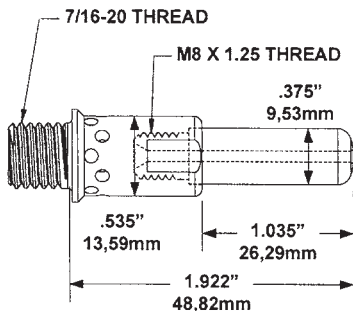

QTRW56-SW / 16RZ