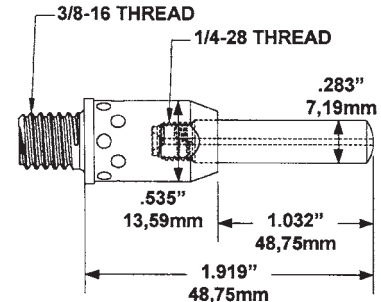

400 amp Diffusers

Part No.	Stock No.	
WC53-EL	1525-1140	Use with EL16RS tips
QTRW54	1544-1125	Use with 14RS & 14RZ tips
QTRW54-16	1544-1126	Use with 16RS & 16RZ tips

WC53-EL

QTRW54

WC53-EL / EL16RZ

QTRW54 / 14RZ

QTRW54-16 / 16RZ

600 amp Diffusers

Part No.	Stock No.	
WC56-EL-SW	1560-1146	Use with EL16RS tips – Conduit 1/16" wire - Max
WC56-EL-H	1560-1147	Use with EL16RS tips – Conduit 5/64" & larger
QTRW56-SW	1564-1125	Use with 16RS & 16RZ tips – Conduit 1/16" wire - Max
QTRW56-H	1564-1126	Use with 16RS & 16RZ tips – Conduit 5/64" & larger

WC56-EL-SW

QTRW56-SW / 16RZ

WC56-EL-SW / EL16RZ

QTRW56-SW