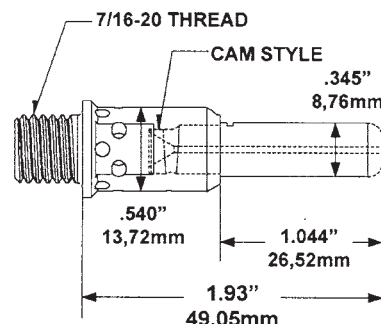

WC56-EL-SW / EL16RZ