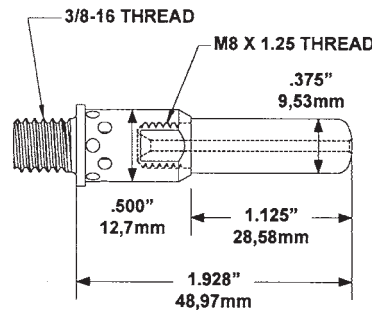

400 amp Diffusers

Part No.	Stock No.	
WC53-EL	1525-1140	Use with EL16RS tips
QTRW54	1544-1125	Use with 14RS & 14RZ tips
QTRW54-16	1544-1126	Use with 16RS & 16RZ tips

WC53-EL

QTRW54

WC53-EL / EL16RZ

QTRW54 / 14RZ

QTRW54-16 / 16RZ

600 amp Diffusers

Part No.	Stock No.	
WC56-EL-SW	1560-1146	Use with EL16RS tips – Conduit 1/16" wire - Max
WC56-EL-H	1560-1147	Use with EL16RS tips – Conduit 5/64" & larger
QTRW56-SW	1564-1125	Use with 16RS & 16RZ tips – Conduit 1/16" wire - Max
QTRW56-H	1564-1126	Use with 16RS & 16RZ tips – Conduit 5/64" & larger

WC56-EL-SW

QTRW56-SW / 16RZ

WC56-EL-SW / EL16RZ

QTRW56-SW