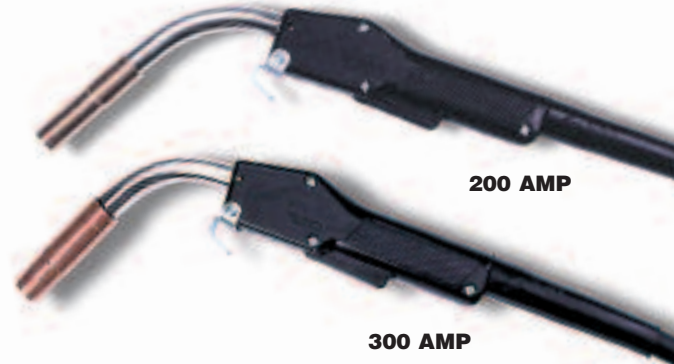

**PROFESSIONAL'S CHOICE
MIG-GUNS**

**200 & 300 AMP AIR-COOLED
60% duty cycle, CO₂ Gas**

- Industry Standard
- Metal jacket conductor tube
- Enhanced direct plug capabilities

NO. 2 MIG-GUN ASSEMBLIES

Wire Size	Cable Length	Rear Connection Style (PART NO. / STOCK NO.)					
		Tweco*	Tweco*†	Miller	Lincoln‡	Euro-Kwik	Euro-Kwik†
.030"-.035" 0,8mm-0,9mm	10 ft. 3M	210-3035 1020-1111	N/A	M210-3035 1020-1130	L210-3035 1020-1140	N/A	N/A
.030"-.035" 0,8mm-0,9mm	12 ft. 4M	212-3035 1020-1112	N/A	M212-3035 1020-1132	L212-3035 1020-1142	N/A	N/A
.030"-.035" 0,8mm-0,9mm	15 ft. 5M	215-3035 1020-1113	N/A	M215-3035 1020-1134	L215-3035 1020-1144	N/A	N/A
.030"-.035" 0,8mm-0,9mm	20 ft. 6M	220-3035 1020-1114	N/A	N/A	N/A	X220-3035 1020-1614	N/A
.030"-.035" 0,8mm-0,9mm	25 ft. 8M	225-3035 1020-1115	N/A	N/A	N/A	X225-3035 1020-1615	N/A
.040"-.045" 1,0mm-1,2mm	10 ft. 3M	210-4045 1020-1121	N/A	M210-4045 1020-1131	N/A	X210-4045 1020-1621	X210FN-4045 1020-1651
.040"-.045" 1,0mm-1,2mm	12 ft. 4M	212-4045 1020-1122	212FN-4045 1020-1322	M212-4045 1020-1133	N/A	X212-4045 1020-1622	X212FN-4045 1020-1652
.040"-.045" 1,0mm-1,2mm	15 ft. 5M	215-4045 1020-1123	215FN-4045 1020-1323	M215-4045 1020-1135	N/A	X215-4045 1020-1623	X215FN-4045 1020-1653
.040"-.045" 1,0mm-1,2mm	20 ft. 6M	220-4045 1020-1124	N/A	N/A	N/A	N/A	N/A
.040"-.045" 1,0mm-1,2mm	25 ft. 8M	225-4045 1020-1125	N/A	N/A	N/A	N/A	N/A